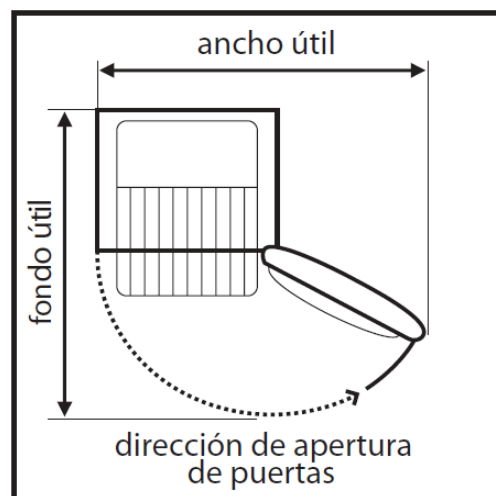

Ficha técnica de producto

| Especificaciones

Producto: Refrigerador

Nomenclatura: IOM400MYMRNO

UPC: 757638354202

Color: Vidrio Negro

| Dimensiones y espacios mínimos

Para el correcto funcionamiento del refrigerador, es importante que haya circulación de aire. Se recomiendan las siguientes distancias mínimas requeridas:

- 10 cm a los lados, 10 cm en la parte posterior y 5 - 10 cm en la parte superior.

| Importante

- No lo coloques cerca de elementos que generen calor como estufas, calentadores, o en zonas expuestas a los rayos del sol. Esto puede ocasionar que el refrigerador trabaje más y sea menos eficiente, incrementando el consumo de energía eléctrica.
- • Nunca lo recargues o pegues contra la pared.

ENERO / 2019

io mabe
lo tienes todo