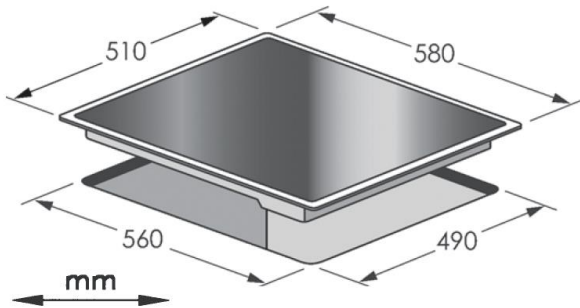

medidas y pesos
sin empaque

medidas y pesos
con empaque

alto: 5.50 cm
ancho: 58.00 cm
profundo: 51.00 cm
peso: 7.80 kg

alto: 13.00 cm
ancho: 67.00 cm
profundo: 60.00 cm
peso: 10.00 kg

ficha técnica de producto

especificaciones

producto: parrilla de empotre

nomenclatura: io614pvi0

upc: 757638613828

color: vitrocerámica

importante

- si el cordón de alimentación es dañado, éste debe sustituirse por el fabricante, por su agente de servicio autorizado o por personal calificado con el fin de evitar un peligro.
- no conecte otros aparatos en el mismo contacto eléctrico.
- si en su región suele haber variaciones de voltaje, use un regulador de voltaje.

dimensiones y espacios mínimos

- el aparato ha sido diseñado para ser empotrado en un tablero de trabajo como el ilustrado en la figura.
- la posible presencia de un mueble por encima de la parrilla tiene que prever una distancia mínima desde la parte superior de 600 mm.