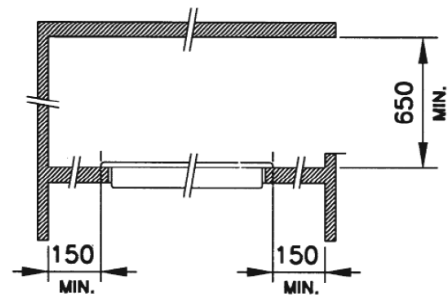

medidas y pesos
sin empaque

medidas y pesos
con empaque

alto: 5.50 cm
ancho: 58.00 cm
profundo: 51.00 cm
peso: 7.80 kg

alto: 13.00 cm
ancho: 67.00 cm
profundo: 60.00 cm
peso: 10.00 kg

ficha técnica de producto

especificaciones

producto: parrilla de empotre

nomenclatura: io614pvi0

upc: 757638613828

color: vitrocerámica

importante

- si el cordón de alimentación es dañado, éste debe sustituirse por el fabricante, por su agente de servicio autorizado o por personal calificado con el fin de evitar un peligro.
- no conecte otros aparatos en el mismo contacto eléctrico.
- si en su región suele haber variaciones de voltaje, use un regulador de voltaje.

dimensiones y espacios mínimos

- el aparato ha sido diseñado para ser empotrado en un tablero de trabajo como el ilustrado en la figura.
- la posible presencia de un mueble por encima de la parrilla tiene que prever una distancia mínima desde la parte superior de 600 mm.

*medidas en milímetros.