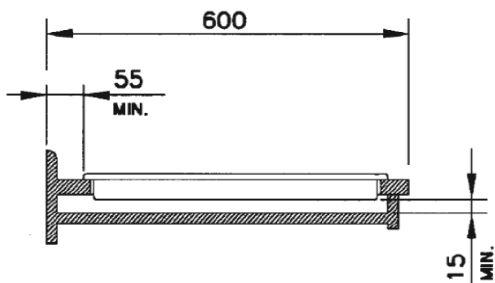

medidas y pesos
sin empaque

medidas y pesos
con empaque

alto: 5.50 cm
ancho: 58.00 cm
profundo: 51.00 cm
peso: 7.80 kg

alto: 13.00 cm
ancho: 67.00 cm
profundo: 60.00 cm
peso: 10.00 kg

ficha técnica de producto

especificaciones

producto: parrilla de empotre

nomenclatura: io614pvi0

upc: 757638613828

color: vitrocerámica

importante

- si el cordón de alimentación es dañado, éste debe sustituirse por el fabricante, por su agente de servicio autorizado o por personal calificado con el fin de evitar un peligro.
- no conecte otros aparatos en el mismo contacto eléctrico.
- si en su región suele haber variaciones de voltaje, use un regulador de voltaje.

dimensiones y espacios mínimos

- el aparato ha sido diseñado para ser empotrado en un tablero de trabajo como el ilustrado en la figura.
- la posible presencia de un mueble por encima de la parrilla tiene que prever una distancia mínima desde la parte superior de 600 mm.

*medidas en milímetros.