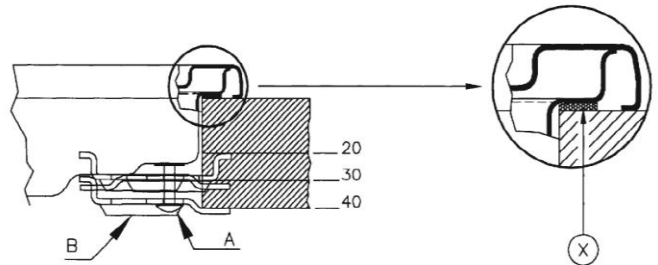

medidas y pesos
sin empaque

medidas y pesos
con empaque

alto: 5.50 cm
ancho: 58.00 cm
profundo: 51.00 cm
peso: 7.80 kg

alto: 13.00 cm
ancho: 67.00 cm
profundo: 60.00 cm
peso: 10.00 kg

ficha técnica de producto

especificaciones

producto: parrilla de empotre

nomenclatura: io614pvi0

upc: 757638613828

color: vitrocerámica

importante

- si el cordón de alimentación es dañado, éste debe sustituirse por el fabricante, por su agente de servicio autorizado o por personal calificado con el fin de evitar un peligro.
- no conecte otros aparatos en el mismo contacto eléctrico.
- si en su región suele haber variaciones de voltaje, use un regulador de voltaje.

dimensiones y espacios mínimos

- el aparato ha sido diseñado para ser empotrado en un tablero de trabajo como el ilustrado en la figura.
- la posible presencia de un mueble por encima de la parrilla tiene que prever una distancia mínima desde la parte superior de 600 mm.